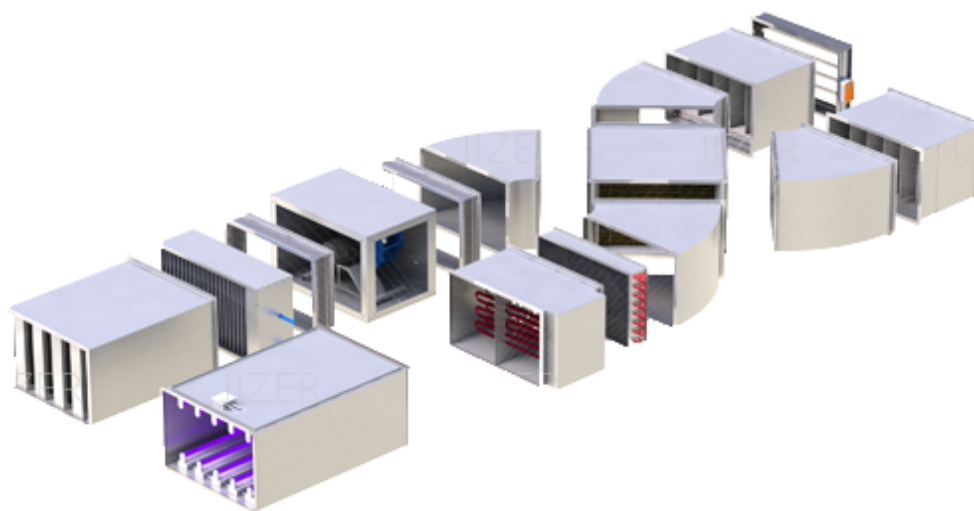

## Канальные установки JIZER

Канальное вентиляционное оборудование - это целый ряд функциональных элементов разного типа, предназначенных для монтажа в канальную систему вентиляции воздуховодов. Область применения этих устройств очень широка – от фильтров грубой очистки до систем рекуперации тепла и влаги. Основное преимущество систем канальной вентиляции это простота эксплуатации и монтажа, компактные размеры, а также возможность скрытой установки.

Благодаря возможности использования отдельных элементов канальной вентиляционной системы, оборудование обладает гибкостью размещения при нехватке свободного пространства, и малый вес, а также возможность компоновки в любой последовательности функциональных элементов климатической системы, благодаря чему обеспечивается легкость транспортировки.

Такая концепция позволяет максимально легко приспособить проект к реальным условиям применения.

Такое решение обеспечивает удобное обслуживание, ремонт и замену компонентов.

Ассортимент изделий для создания канальных систем вентиляции и кондиционирования воздуха представлен значительным количеством функциональных элементов системы: вентиляторы, электрические нагреватели, шумоглушители, дроссель-клапаны, фильтры, гибкие вставки и тд. Комбинируя элементы между собой, можно решить вопросы вентиляции любой сложности.

Канальная вентиляция, основанная на базе канального оборудования прямоугольного сечения. Устанавливается на объектах средних размеров, где неудобно размещать стационарные приточные системы, где нет дополнительного места под венткамеры, так как благодаря использованию отдельных элементов канальной вентиляционной системы можно размещать оборудование не занимая дополнительного места. Простота монтажа и удобства внесения отдельных элементов в венткамеры, сделало эти системы одними из самых используемых.