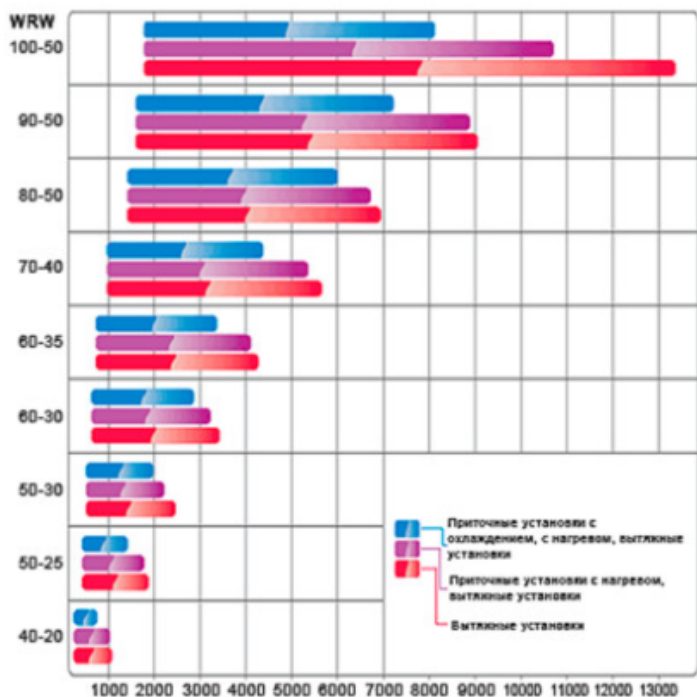

Канальное вентиляционное оборудование - это целый ряд функциональных элементов разного типа, предназначенных для монтажа в канальную систему вентиляции воздуховодов. Область применения этих устройств очень широка – от фильтров грубой очистки до систем рекуперации тепла и влаги. Основное преимущество систем канальной вентиляции это простота эксплуатации и монтажа, компактные размеры, а также возможность скрытой установки.

Благодаря возможности использования отдельных элементов канальной вентиляционной системы, оборудование обладает гибкостью размещения при нехватке свободного пространства, и малый вес, а также возможность компоновки в любой последовательности функциональных элементов климатической системы, благодаря чему обеспечивается легкость транспортировки.

Такая концепция позволяет максимально легко приспособить проект к реальным условиям применения.

Такое решение обеспечивает удобное обслуживание, ремонт и замену компонентов.

Ассортимент изделий для создания канальных систем вентиляции и кондиционирования воздуха представлен значительным количеством функциональных элементов системы: вентиляторы, электрические нагреватели, шумоглушители, дроссель-клапаны, фильтры, гибкие вставки и тд. Комбинируя элементы между собой, можно решить вопросы вентиляции любой сложности.

Стандартизированные типоразмеры дают возможность легко и быстро комбинировать элементы друг с другом как в вертикальном, так и в горизонтальном положении, что особенно важно в условиях ограниченного пространства.

Канальная вентиляция, основанная на базе канального оборудования прямоугольного сечения. Устанавливается на объектах средних размеров, где неудобно размещать стационарные приточные системы, где нет дополнительного места под венткамеры, так как благодаря использованию отдельных элементов канальной вентиляционной системы можно размещать оборудование не занимая дополнительного места. Простота монтажа и удобства внесения отдельных элементов в венткамеры, сделало эти системы одними из самых используемых.

Небольшие складские помещения, магазины, кафе, бары, рестораны - это лишь небольшой список объектов, на которых можно применять канальное оборудование JIZER.

Канальные системы вентиляции – это наиболее оптимальное на сегодняшний день решение для офисных, промышленных и торговых помещений.